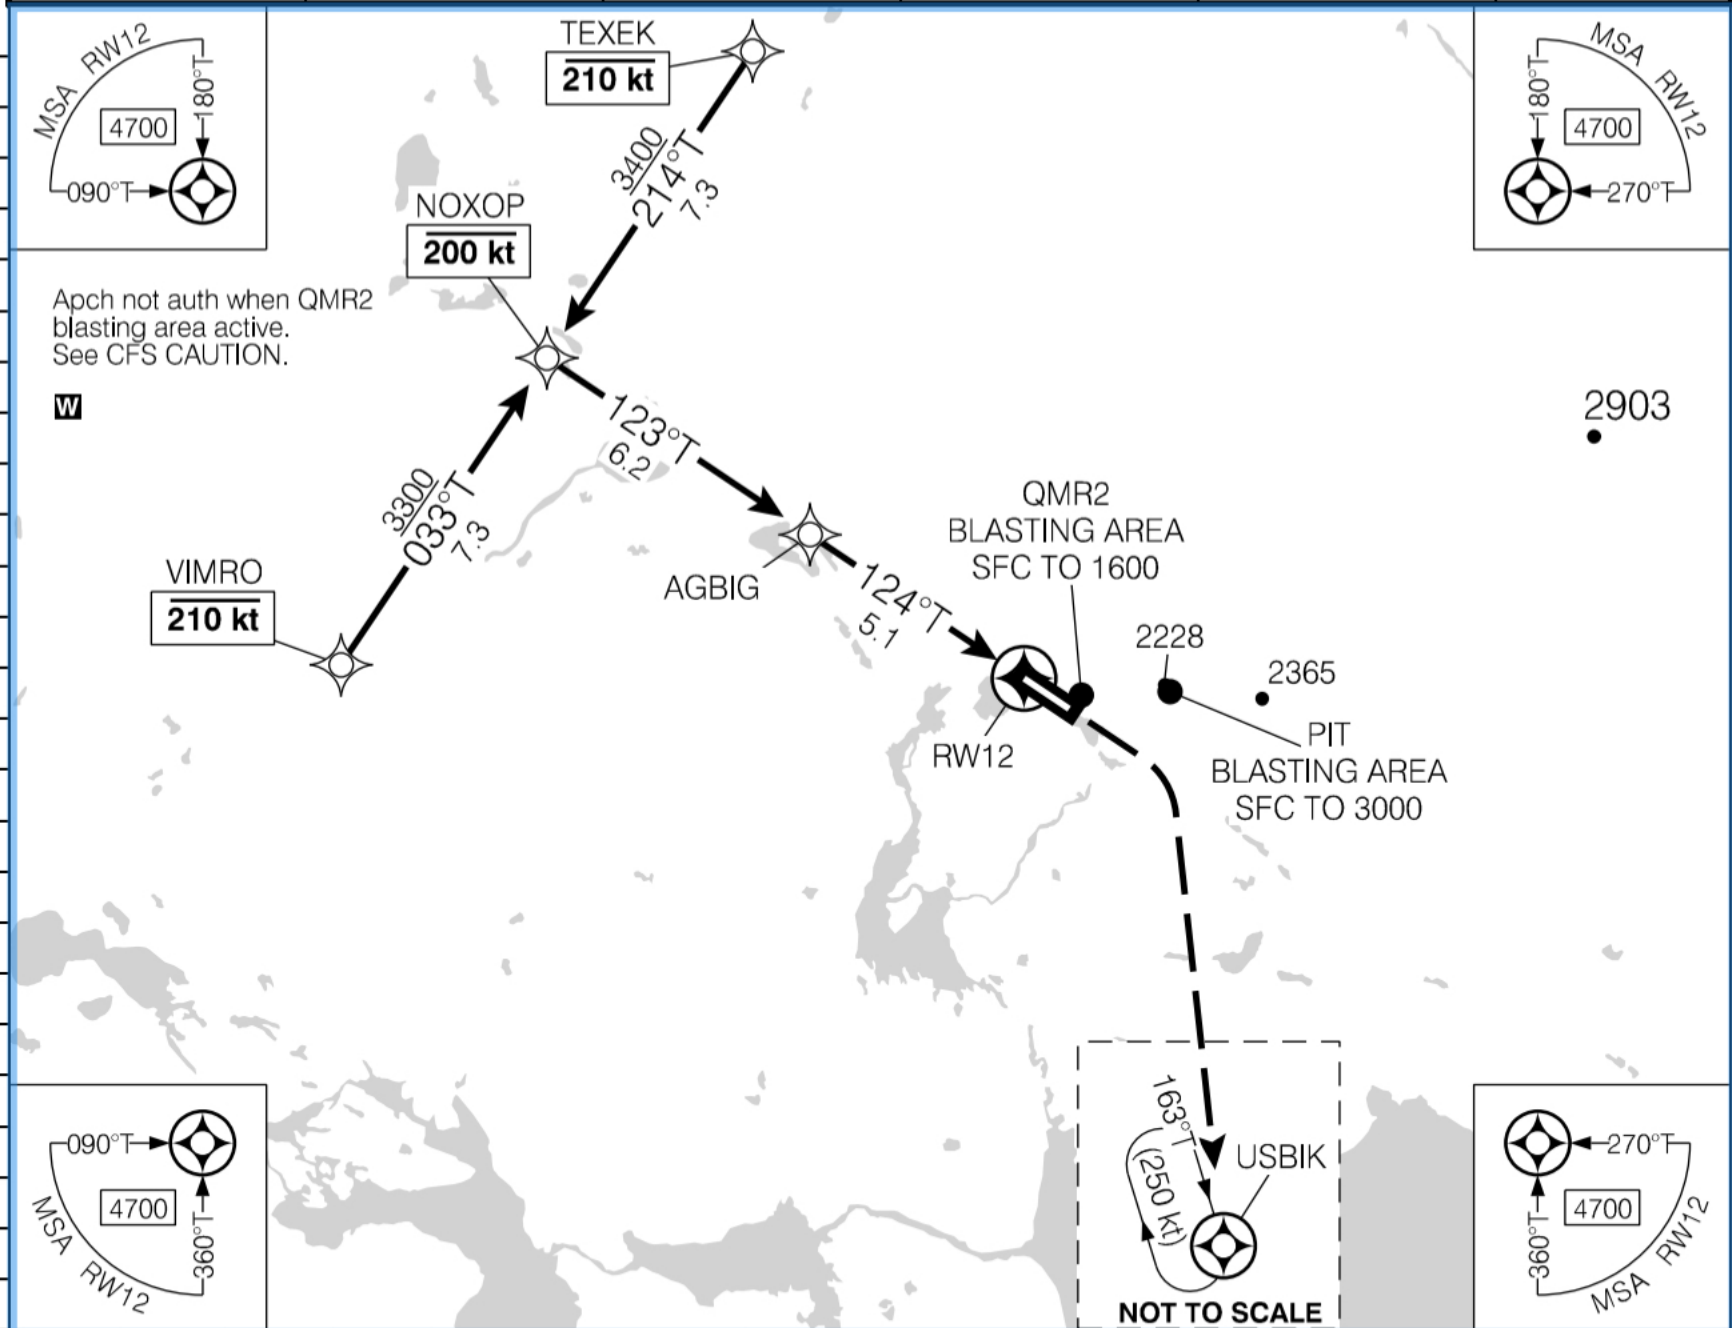

RNAV (GNSS) X RWY 12 (TRUE)

711925N 0792114W VAR N/A

AUTO – 122.35		UNICOM – 123.35 (AU)		ARCAL 123.35(K)	
SAFE ALT 100 NM <b>8500</b>		WAAS Ch 80675 W12A	APCH CRS <b>124°T</b>	MIN ALT AGBIG <b>2300</b>	LDA <b>6505</b>

CATEGORY			A	B	C	D
LPV			<b>819</b>	(251)	1	NOT AUTHORIZED
Knots	ft/min	Min:Sec				
70						
90						
110						
130						
150						

RNAV (GNSS) X RWY 12 (TRUE)

EFF 10 AUG 23