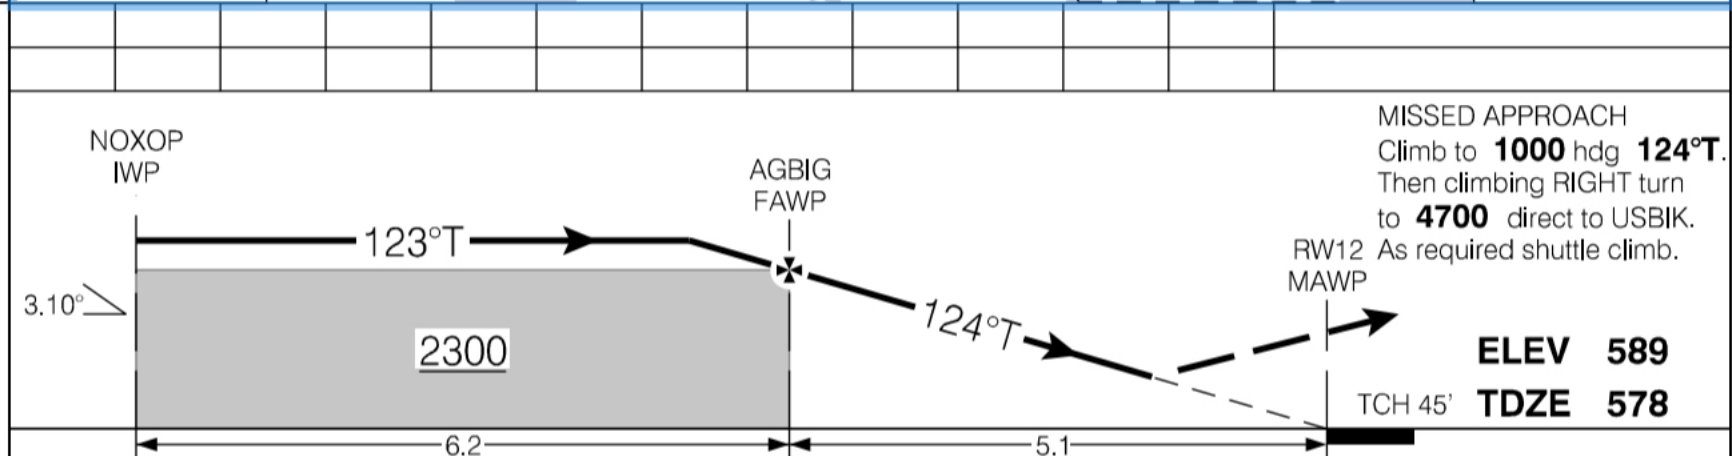

RNAV (GNSS) X RWY 12 (TRUE)

711925N 0792114W VAR N/A

AUTO – 122.35		UNICOM – 123.35 (AU)		ARCAL 123.35(K)	
SAFE ALT 100 NM <b>8500</b>		WAAS Ch 80675 W12A	APCH CRS <b>124°T</b>	MIN ALT AGBIG <b>2300</b>	LDA <b>6505</b>

CATEGORY			A	B	C	D
LPV			<b>819</b>	(251)	1	NOT AUTHORIZED
Knots	ft/min	Min:Sec				
70						
90						
110						
130						
150						

RNAV (GNSS) X RWY 12 (TRUE)

EFF 10 AUG 23